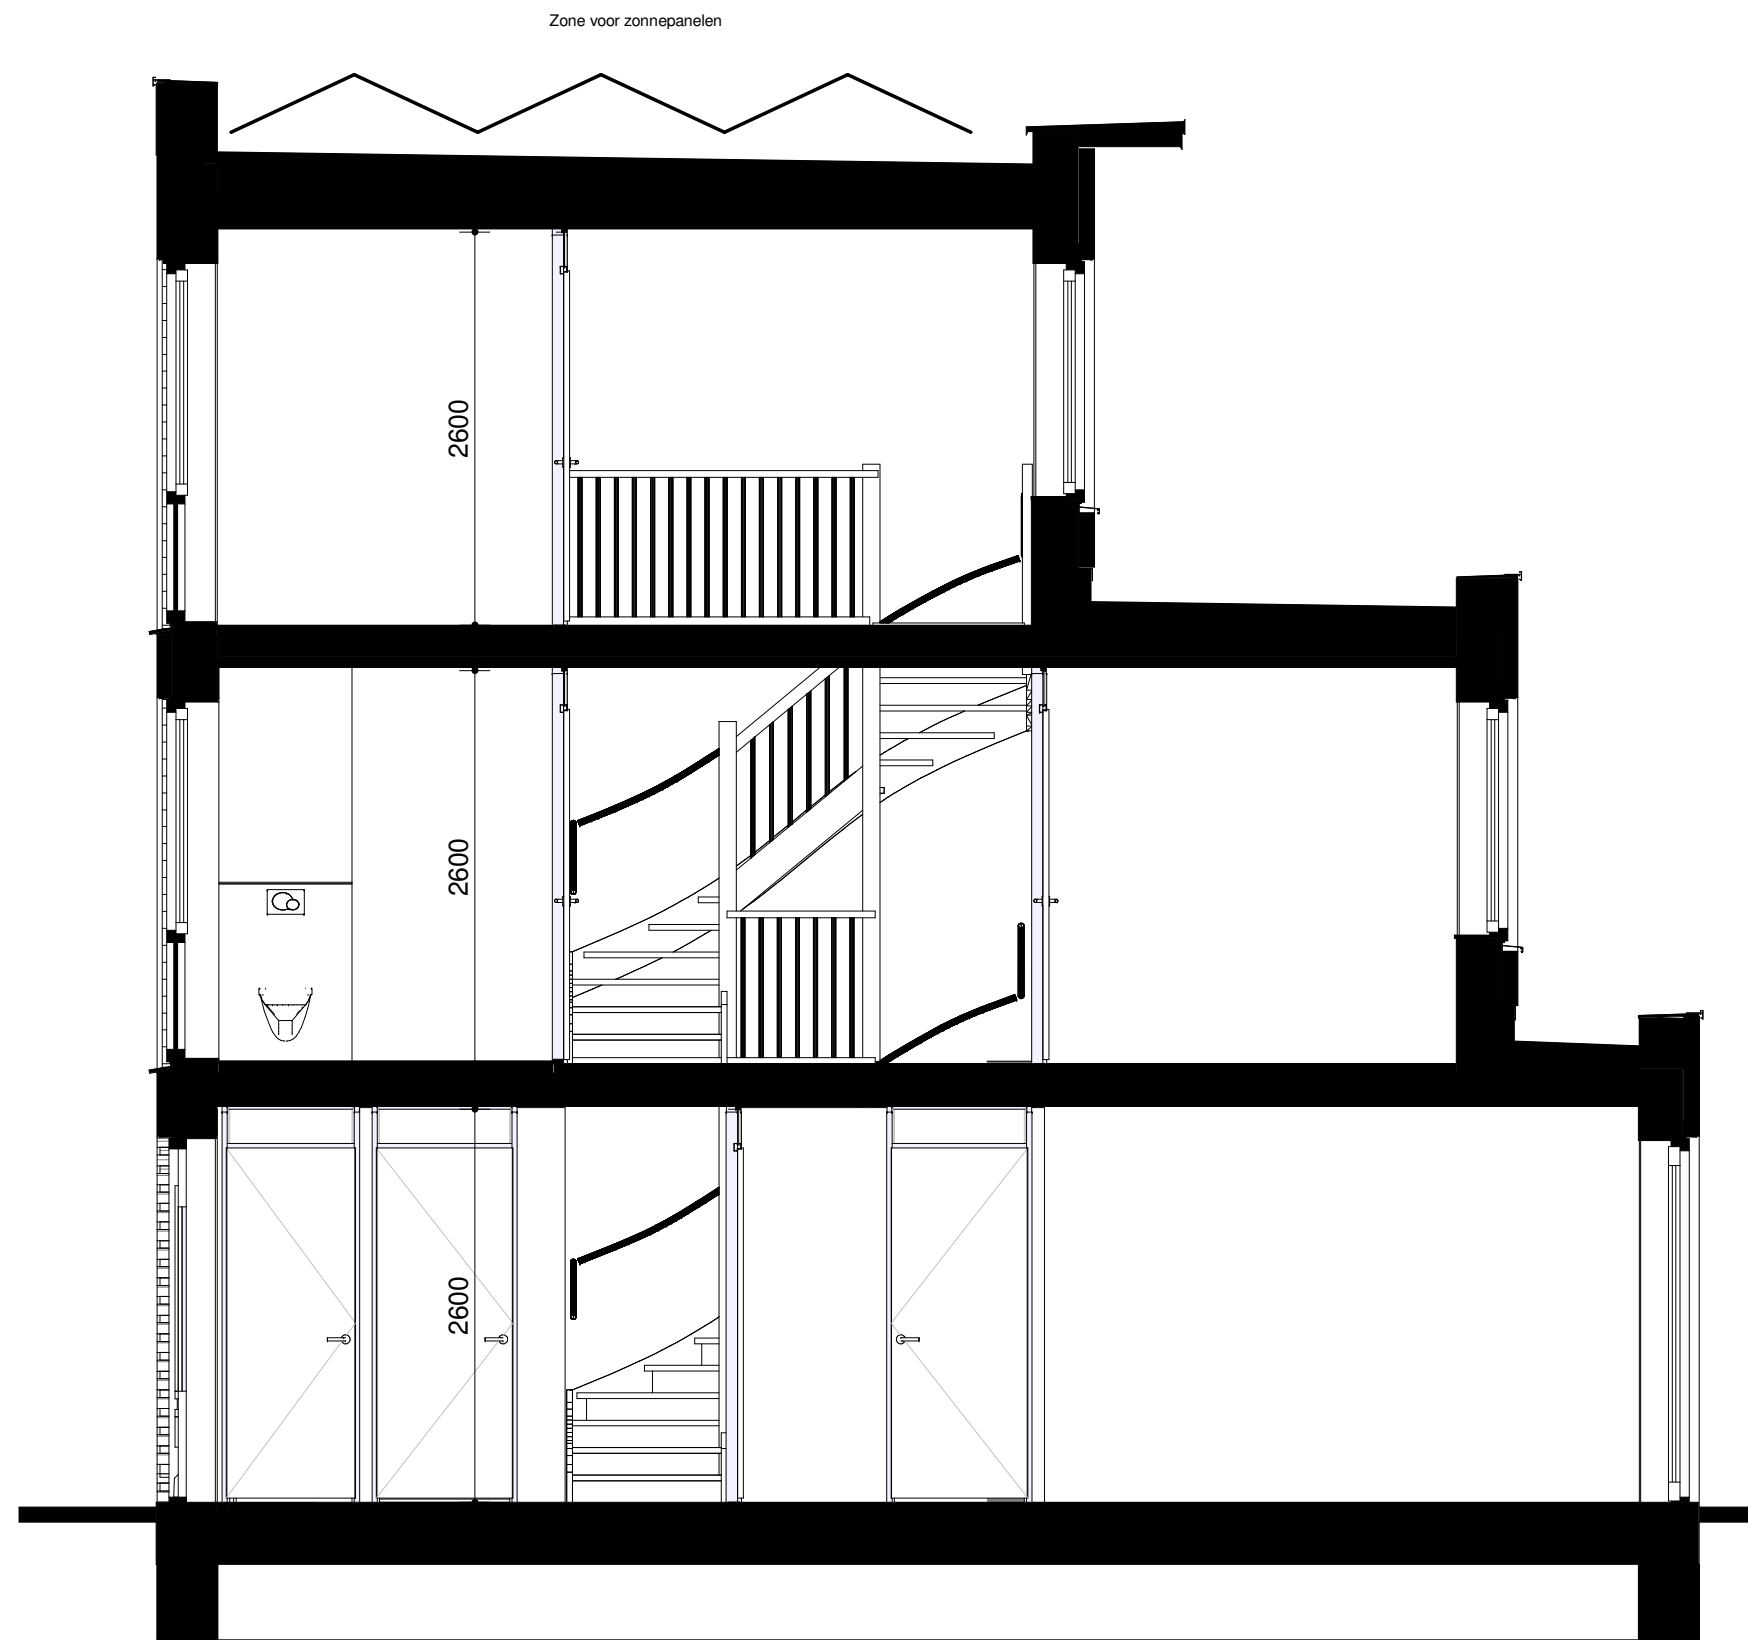

Optie uitbouw 1200mm

(alleen mogelijk bij BNR 18-20)

ACHTERGEVEL

BEGANE GROND

SYMBOLENLIJST

	Aansluitpunt apparaat met hoog vermogen
	Wandlicht aansluitpunt
	Plafondlicht aansluitpunt
	Thermostaat
	Loze leiding
	Enkele WCD
	Dubbele verticale WCD
	Enkele schakelaar
	Dubbele schakelaar
	Wissel schakelaar
	Deurbeldrukker
	Deurbel
	Rookmelder
	Elektrische radiator
	Vloerverwarming verdeler
	Verdeelstation WKO
	MV toevoerspunten
	MV afzuigpunten
	Opstelplaats wasmachine
	Zone voor zonnepanelen

Hof van Leijh

Blok 03

Opties BNR 17 - 21

Genoemde maten zijn circa maten

Datum 30-04-2019 | Schaal 1:100 | Papierformaat A3

DOORSNEDE E-E

Hof van Leijh

Blok 1 en 3