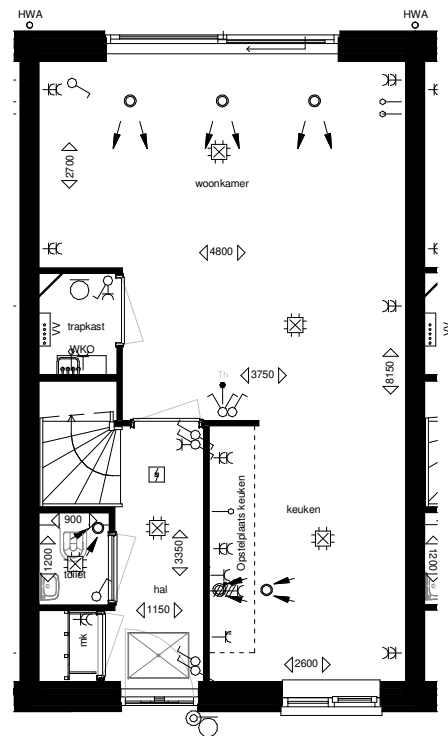

Optie schuifpui

(mogelijk bij BNR 01-05)

ACHTERGEVEL

BEGANE GROND

Optie uitbouw 1200mm

(alleen mogelijk bij BNR 01-04)

ACHTERGEVEL

BEGANE GROND

SYMBOLENLIJST

	Aansluitpunt apparaat met hoog vermogen
	Wandlicht aansluitpunt
	Plafondlicht aansluitpunt
	Thermostaat
	Loze leiding
	Enkele WCD
	Dubbele verticale WCD
	Enkele schakelaar
	Dubbele schakelaar
	Wissel schakelaar
	Deurbel
	Deurbeldrukker
	Deurbel
	Rookmelder
	Elektrische radiator
	Vloerverwarming verdeler
	Verdeelstation WKO
	MV toevoerspunten
	MV afzuigpunten
	MV toestel
	Opstelplaats wasmachine
	Zone voor zonnepanelen

Hof van Leijh

Blok 01

Opties BNR 01 - 05

Genoemde maten zijn circa maten

Datum 30-04-2019 | Schaal 1:100 | Papierformaat A3

Optie schuifpui

(mogelijk bij BNR 06-10)

ACHTERGEVEL