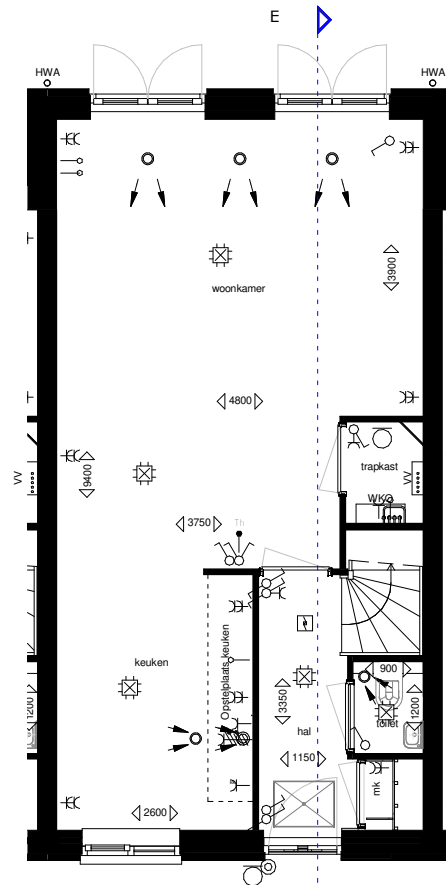

BEGANE GROND

Optie uitbouw 2400mm

(mogelijk bij BNR 11-16)

ACHTERGEVEL

BEGANE GROND

SYMBOLENLIJST

	Aansluitpunt apparaat met hoog vermogen
	Wandlicht aansluitpunt
	Plafondlicht aansluitpunt
	Thermostaat
	Loze leiding
	Enkele WCD
	Dubbele verticale WCD
	Enkele schakelaar
	Dubbele schakelaar
	Wissel schakelaar
	Deurbel
	Deurbelgedrukker
	Deurbel
	Rookmelder
	Elektrische radiator
	Vloerverwarming verdeler
	Verdeelstation WKO
	MV toevoerspunten
	MV afzuigpunten
	MV toestel
	Opstelplaats wasmachine
	Zone voor zonnepanelen

Hof van Leijh

Opties BNR 11 - 16

Genoemde maten zijn circa maten

Datum 30-04-2019 | Schaal 1:100 | Papierformaat A3

Optie schuifpui

(mogelijk bij BNR 17-21)

ACHTERGEVEL

BEGANE GROND

Optie uitbouw 1200mm

(alleen mogelijk bij BNR 18-20)

ACHTERGEVEL

BEGANE GROND

SYMBOLENLIJST

	Aansluitpunt apparaat met hoog vermogen
	Wandlicht aansluitpunt
	Plafondlicht aansluitpunt
	Thermostaat
	Loze leiding
	Enkele WCD
	Dubbele verticale WCD
	Enkele schakelaar
	Dubbele schakelaar
	Wissel schakelaar
	Deurbeldrukker
	Deurbel
	Rookmelder
	Elektrische radiator
	Vloerverwarming verdeler
	Verdeelstation WKO
	MV toevoerspunten
	MV afzuigpunten
	Opstelplaats wasmachine
	Zone voor zonnepanelen

Hof van Leijh

Blok 03

Opties BNR 17 - 21

Genoemde maten zijn circa maten

Datum 30-04-2019 | Schaal 1:100 | Papierformaat A3

DOORSNEDE E-E

Hof van Leijh

Blok 1 en 3