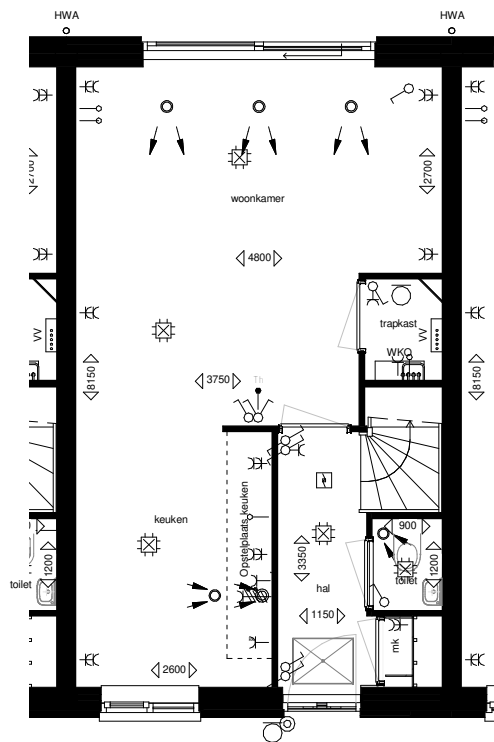

Hof van Leijh

Blok 02

Opties BNR 06 - 10

Genoemde maten zijn circa maten

Datum 30-04-2019 | Schaal 1:100 | Papierformaat A3

Optie schuifpui

(mogelijk bij BNR 11-16)

ACHTERGEVEL

Hof van Leijh

Opties BNR 11 - 16

Genoemde maten zijn circa maten

Datum 30-04-2019 | Schaal 1:100 | Papierformaat A3

Optie schuifpui

(mogelijk bij BNR 17-21)

ACHTERGEVEL

BEGANE GROND

Optie uitbouw 1200mm

(alleen mogelijk bij BNR 18-20)

ACHTERGEVEL

BEGANE GROND

SYMBOLENLIJST

	Aansluitpunt apparaat met hoog vermogen
	Wandlicht aansluitpunt
	Plafondlicht aansluitpunt
	Thermostaat
	Loze leiding
	Enkele WCD
	Dubbele verticale WCD
	Enkele schakelaar
	Dubbele schakelaar
	Wissel schakelaar
	Deurbeldrukker
	Deurbel
	Rookmelder
	Elektrische radiator
	Vloerverwarming verdeler
	Verdeelstation WKO
	MV toevoerspunten
	MV afzuigpunten
	Opstelplaats wasmachine
	Zone voor zonnepanelen

Hof van Leijh

Blok 03

Opties BNR 17 - 21

Genoemde maten zijn circa maten

Datum 30-04-2019 | Schaal 1:100 | Papierformaat A3

DOORSNEDE E-E

Hof van Leijh

Blok 1 en 3