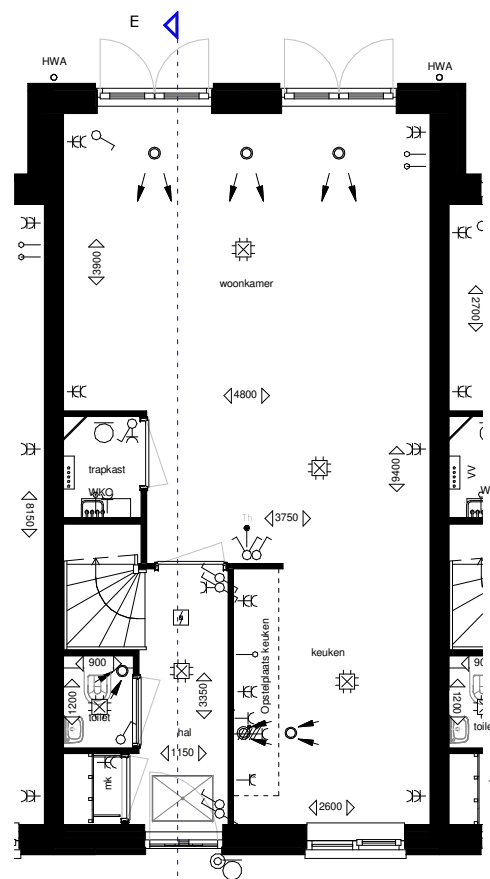

Optie schuifpui

(mogelijk bij BNR 01-05)

ACHTERGEVEL

BEGANE GROND

Optie uitbouw 1200mm

(alleen mogelijk bij BNR 01-04)

ACHTERGEVEL

BEGANE GROND

SYMBOLENLIJST

	Aansluitpunt apparaat met hoog vermogen
	Wandlicht aansluitpunt
	Plafondlicht aansluitpunt
	Thermostaat
	Loze leiding
	Enkele WCD
	Dubbele verticale WCD
	Enkele schakelaar
	Dubbele schakelaar
	Wissel schakelaar
	Deurbel
	Deurbeldrukker
	Deurbel
	Rookmelder
	Elektrische radiator
	Vloerverwarming verdeler
	Verdeelstation WKO
	MV toevoerspunten
	MV afzuigpunten
	MV toestel
	Opstelplaats wasmachine
	Zone voor zonnepanelen

Hof van Leijh

Blok 01

Opties BNR 01 - 05

Genoemde maten zijn circa maten

Datum 30-04-2019 | Schaal 1:100 | Papierformaat A3

Optie schuifpui

(mogelijk bij BNR 06-10)

ACHTERGEVEL

Hof van Leijh

Blok 02

Opties BNR 06 - 10

Genoemde maten zijn circa maten

Datum 30-04-2019 | Schaal 1:100 | Papierformaat A3

Optie schuifpui

(mogelijk bij BNR 11-16)

ACHTERGEVEL