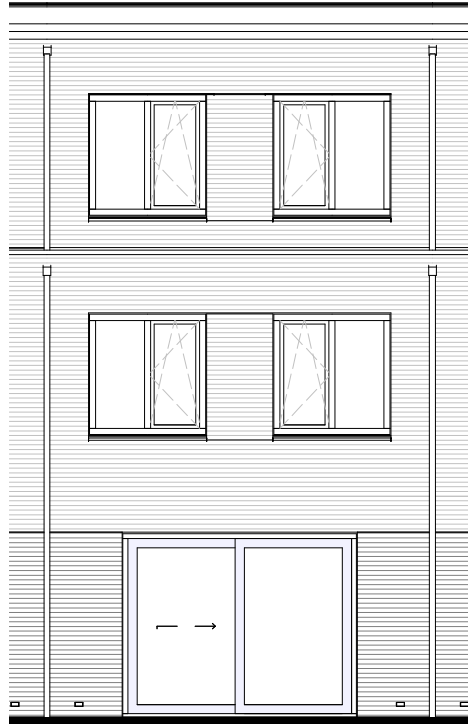

Hof van Leijh

Opties BNR 11 - 16

Genoemde maten zijn circa maten

Datum 30-04-2019 | Schaal 1:100 | Papierformaat A3

Optie schuifpui

(mogelijk bij BNR 17-21)

ACHTERGEVEL

BEGANE GROND