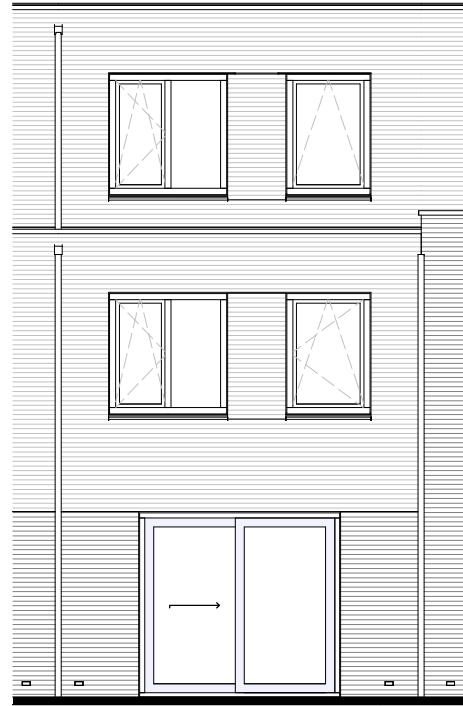

Hof van Leijh

Blok 02

Opties BNR 06 - 10

Genoemde maten zijn circa maten

Datum 30-04-2019 | Schaal 1:100 | Papierformaat A3

Optie schuifpui

(mogelijk bij BNR 11-16)

ACHTERGEVEL