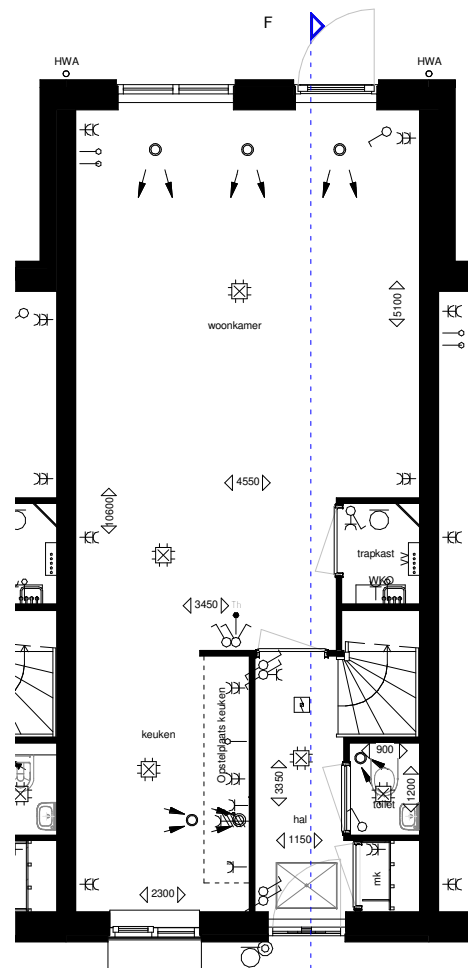

SYMBOLENLIJST

	Aansluitpunt apparaat met hoog vermogen
	Wandlicht aansluitpunt
	Plafondlicht aansluitpunt
	Thermostaat
	Loze leiding
	Enkele WCD
	Dubbele verticale WCD
	Enkele schakelaar
	Dubbele schakelaar
	Wissel schakelaar
	Deurbel
	Deurbeldrukker
	Deurbel
	Rookmelder
	Elektrische radiator
	Vloerverwarming verdeler
	Verdeelstation WKO
	MV toevoerspunten
	MV afzuigpunten
	MV toestel
	Opstelplaats wasmachine
	Zone voor zonnepanelen

Hof van Leijh

Blok 01

Opties BNR 01 - 05

Genoemde maten zijn circa maten

Datum 30-04-2019 | Schaal 1:100 | Papierformaat A3

Optie schuifpui

(mogelijk bij BNR 06-10)

ACHTERGEVEL

BEGANE GROND

Optie uitbouw 2400mm

(mogelijk bij BNR 06-10)

ACHTERGEVEL

BEGANE GROND

SYMBOLENLIJST

	Aansluitpunt apparaat met hoog vermogen
	Wandlicht aansluitpunt
	Plafondlicht aansluitpunt
	Thermostaat
	Loze leiding
	Enkele WCD
	Dubbele verticale WCD
	Enkele schakelaar
	Dubbele schakelaar
	Wissel schakelaar
	Deurbel
	Deurbeldrukker
	Deurbel
	Rookmelder
	Elektrische radiator
	Vloerverwarming verdeler
	Verdeelstation WKO
	MV toevoerspunten
	MV afzuigpunten
	MV toestel
	Opstelplaats wasmachine
	Zone voor zonnepanelen

Hof van Leijh

Blok 02

Opties BNR 06 - 10

Genoemde maten zijn circa maten

Datum 30-04-2019 | Schaal 1:100 | Papierformaat A3

Optie schuifpui

(mogelijk bij BNR 11-16)

ACHTERGEVEL