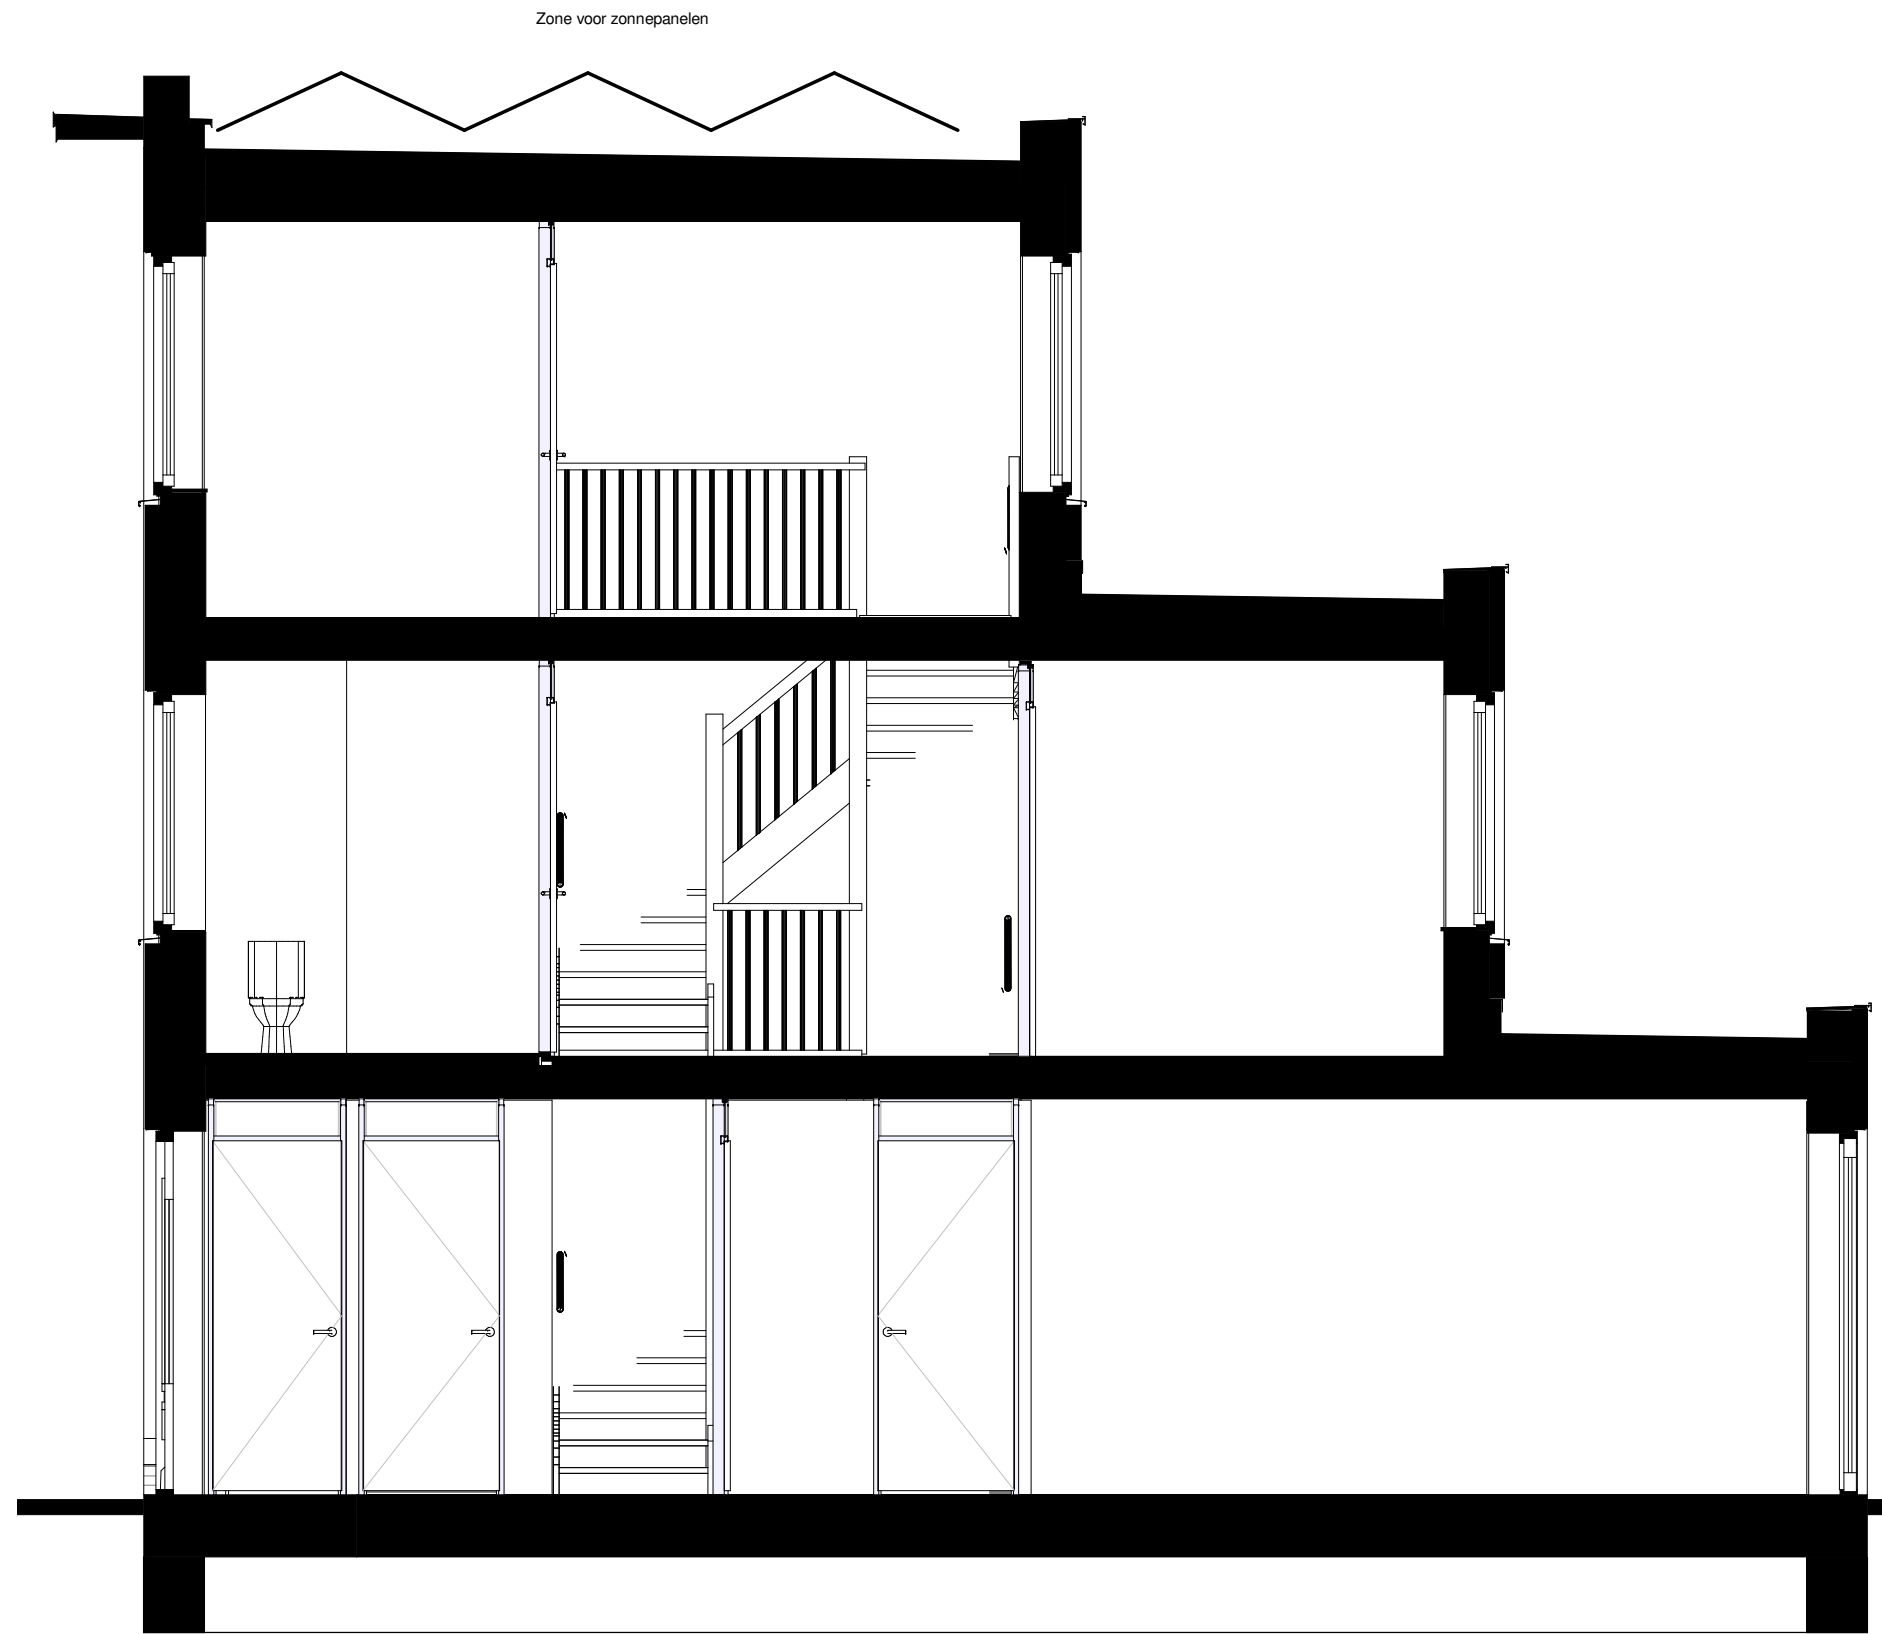

Hof van Leijh

Blok 03

Opties BNR 17 - 21

Genoemde maten zijn circa maten

Datum 30-04-2019 | Schaal 1:100 | Papierformaat A3

DOORSNEDE E-E

Hof van Leijh

Blok 1 en 3

Doorsnede uitbouw 1200

Genoemde maten zijn circa maten

Datum 30-04-2019 | Schaal 1:50 | Papierformaat A3

DOORSNEDE F-F

Hof van Leijh

Blok 2

Doorsnede uitbouw 2400

Genoemde maten zijn circa maten