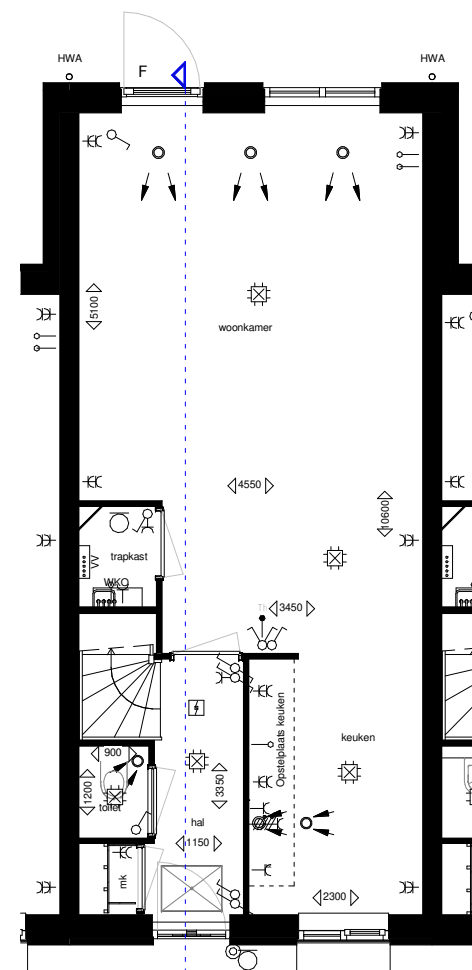

Hof van Leijh

Blok 01

Opties BNR 01 - 05

Genoemde maten zijn circa maten

Datum 30-04-2019 | Schaal 1:100 | Papierformaat A3

Optie schuifpui

(mogelijk bij BNR 06-10)

ACHTERGEVEL

BEGANE GROND

Optie uitbouw 2400mm

(mogelijk bij BNR 06-10)

ACHTERGEVEL

BEGANE GROND

SYMBOLENLIJST

	Aansluitpunt apparaat met hoog vermogen
	Wandlicht aansluitpunt
	Plafondlicht aansluitpunt
	Thermostaat
	Loze leiding
	Enkele WCD
	Dubbele verticale WCD
	Enkele schakelaar
	Dubbele schakelaar
	Wissel schakelaar
	Deurbel
	Deurbeldrukker
	Deurbel
	Rookmelder
	Elektrische radiator
	Vloerverwarming verdeler
	Verdeelstation WKO
	MV toevoerspunten
	MV afzuigpunten
	MV toestel
	Opstelplaats wasmachine
	Zone voor zonnepanelen

Hof van Leijh

Blok 02

Opties BNR 06 - 10

Genoemde maten zijn circa maten

Datum 30-04-2019 | Schaal 1:100 | Papierformaat A3

Optie schuifpui

(mogelijk bij BNR 11-16)

ACHTERGEVEL

BEGANE GROND

Optie uitbouw 2400mm

(mogelijk bij BNR 11-16)

ACHTERGEVEL

BEGANE GROND

SYMBOLENLIJST

	Aansluitpunt apparaat met hoog vermogen
	Wandlicht aansluitpunt
	Plafondlicht aansluitpunt
	Thermostaat
	Loze leiding
	Enkele WCD
	Dubbele verticale WCD
	Enkele schakelaar
	Dubbele schakelaar
	Wissel schakelaar
	Deurbel
	Deurbelgedrukker
	Deurbel
	Rookmelder
	Elektrische radiator
	Vloerverwarming verdeler
	Verdeelstation WKO
	MV toevoerspunten
	MV afzuigpunten
	MV toestel
	Opstelplaats wasmachine
	Zone voor zonnepanelen