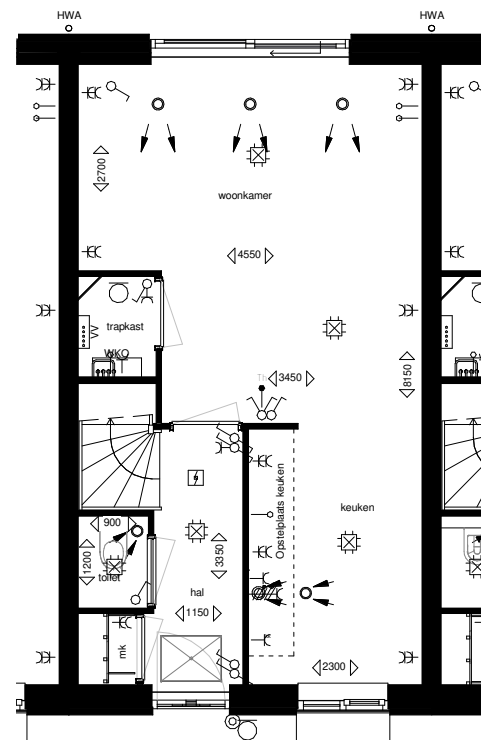

Hof van Leijh

Blok 01

Opties BNR 01 - 05

Genoemde maten zijn circa maten

Datum 30-04-2019 | Schaal 1:100 | Papierformaat A3

Optie schuifpui

(mogelijk bij BNR 06-10)

ACHTERGEVEL

Hof van Leijh

Blok 02

Opties BNR 06 - 10

Genoemde maten zijn circa maten

Datum 30-04-2019 | Schaal 1:100 | Papierformaat A3

Optie schuifpui

(mogelijk bij BNR 11-16)

ACHTERGEVEL

Hof van Leijh

Opties BNR 11 - 16

Genoemde maten zijn circa maten

Datum 30-04-2019 | Schaal 1:100 | Papierformaat A3

Optie schuifpui

(mogelijk bij BNR 17-21)

ACHTERGEVEL

BEGANE GROND