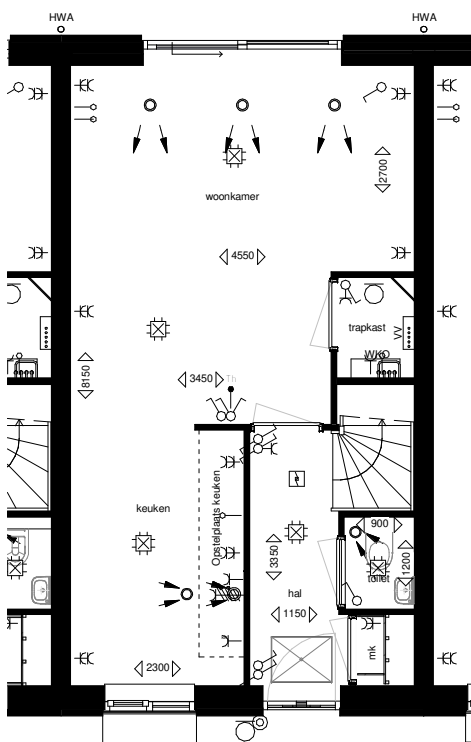

Hof van Leijh

Blok 01

Opties BNR 01 - 05

Genoemde maten zijn circa maten

Datum 30-04-2019 | Schaal 1:100 | Papierformaat A3

Optie schuifpui

(mogelijk bij BNR 06-10)

ACHTERGEVEL

Hof van Leijh

Blok 02

Opties BNR 06 - 10

Genoemde maten zijn circa maten

Datum 30-04-2019 | Schaal 1:100 | Papierformaat A3

Optie schuifpui

(mogelijk bij BNR 11-16)

ACHTERGEVEL