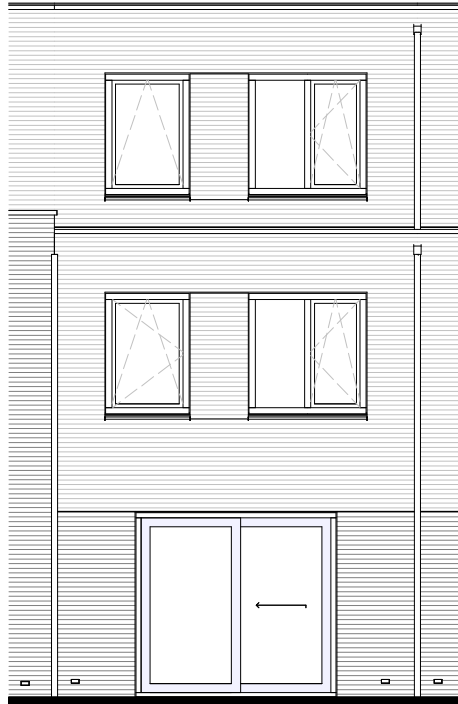

Hof van Leijh

Blok 01

Opties BNR 01 - 05

Genoemde maten zijn circa maten

Datum 30-04-2019 | Schaal 1:100 | Papierformaat A3

Optie schuifpui

(mogelijk bij BNR 06-10)

ACHTERGEVEL

Hof van Leijh

Blok 02

Opties BNR 06 - 10

Genoemde maten zijn circa maten

Datum 30-04-2019 | Schaal 1:100 | Papierformaat A3

Optie schuifpui

(mogelijk bij BNR 11-16)

ACHTERGEVEL