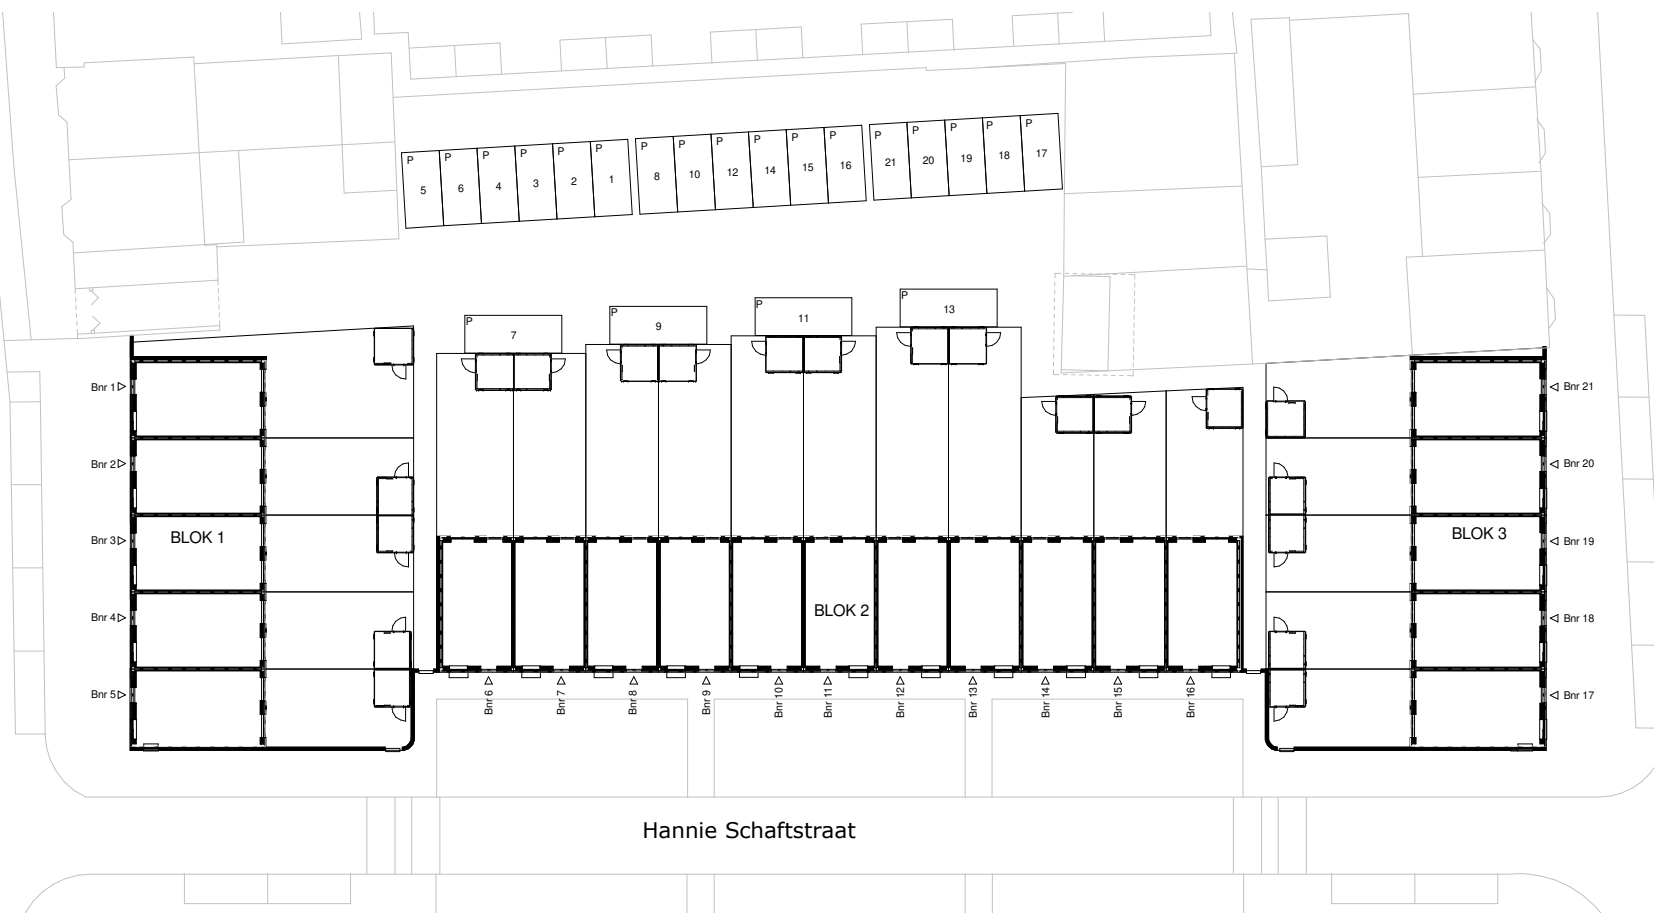

N

Merovingenstraat

Pladellastraat

Hannie Schaftstraat

Hof van Leijh

Blok 1, 2 en 3

Situatie

Genoemde maten zijn circa maten

Datum 30-04-2019 | Schaal 1:500 | Papierformaat A4