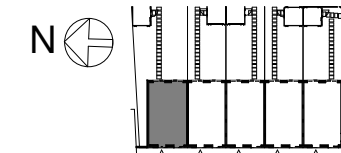

BEGANE GROND

VOORGEVEL

LINKERGEVEL

ACHTERGEVEL

EERSTE VERDIEPING

TWEEDE VERDIEPING

SYMBOLENLIJST

- Aansluitpunt apparaat met hoog vermogen
- Wandlicht aansluitpunt
- Plafondlicht aansluitpunt
- Thermostaat
- Loze leiding
- Enkele WCD
- Dubbele verticale WCD
- Enkele schakelaar
- Dubbele schakelaar
- Wissel schakelaar
- Deurbel
- Deurbel drukkertoets
- Rookmelder
- Elektrische radiator
- Vloerverwarming verdeler
- Verdelstation WKO
- MV toevoerspunten
- MV toestel
- MV afzuigpunten
- Opstelplaats wasmachine
- Zone voor zonnepanelen

Hof van Leijh

Blok 01

BNR 01

Genoemde maten zijn circa maten

BEGANE GROND

VOORGEVEL

ACHTERGEVEL

EERSTE VERDIEPING

Hof van Leijh

Blok 01

BNR 02

Genoemde maten zijn circa maten

BEGANE GROND

VOORGEVEL

ACHTERGEVEL

EERSTE VERDIEPING