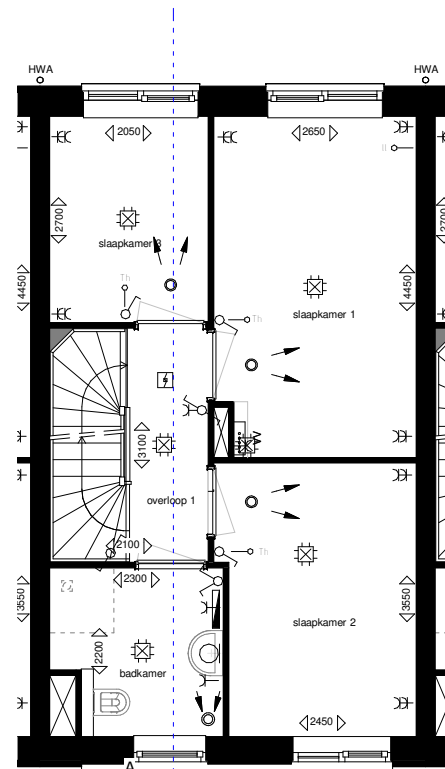

Hof van Leijh

Blok 01

BNR 01

Genoemde maten zijn circa maten

BEGANE GROND

VOORGEVEL

ACHTERGEVEL

EERSTE VERDIEPING

Hof van Leijh

Blok 01

BNR 02

Genoemde maten zijn circa maten

BEGANE GROND

VOORGEVEL

ACHTERGEVEL

EERSTE VERDIEPING

Hof van Leijh

Blok 01

BNR 03

Genoemde maten zijn circa maten

Datum 30-04-2019 | Schaal 1:100 | Papierformaat A3

BEGANE GROND

VOORGEVEL

ACHTERGEVEL