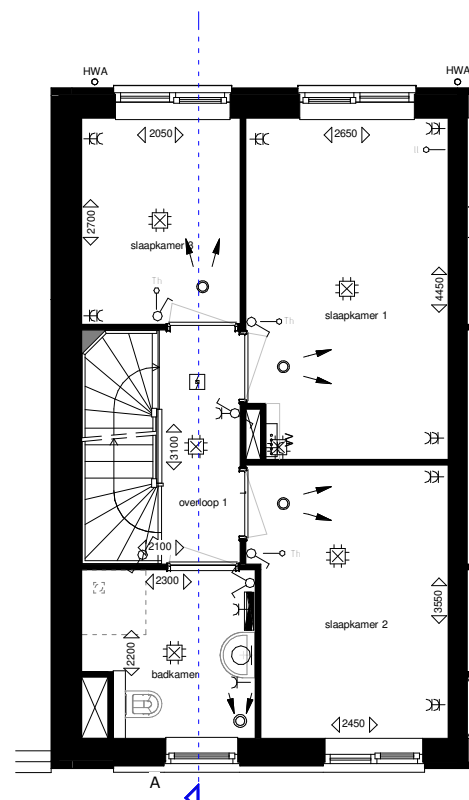

BEGANE GROND

VOORGEVEL

LINKERGEVEL

ACHTERGEVEL

EERSTE VERDIEPING

TWEEDE VERDIEPING

SYMBOLENLIJST

- Aansluitpunt apparaat met hoog vermogen
- Wandlicht aansluitpunt
- Plafondlicht aansluitpunt
- Thermostaat
- Loze leiding
- Enkele WCD
- Dubbele verticale WCD
- Enkele schakelaar
- Dubbele schakelaar
- Wissel schakelaar
- Deurbel
- Deurbel drukkertoets
- Rookmelder
- Elektrische radiator
- Vloerverwarming verdeler
- Verdelstation WKO
- MV toevoerspunten
- MV toestel
- MV afzuigpunten
- Opstelplaats wasmachine
- Zone voor zonnepanelen

Hof van Leijh

Blok 01

BNR 01

Genoemde maten zijn circa maten

BEGANE GROND

VOORGEVEL

ACHTERGEVEL

EERSTE VERDIEPING

Hof van Leijh

Blok 01

BNR 02

Genoemde maten zijn circa maten

BEGANE GROND

VOORGEVEL

ACHTERGEVEL

EERSTE VERDIEPING