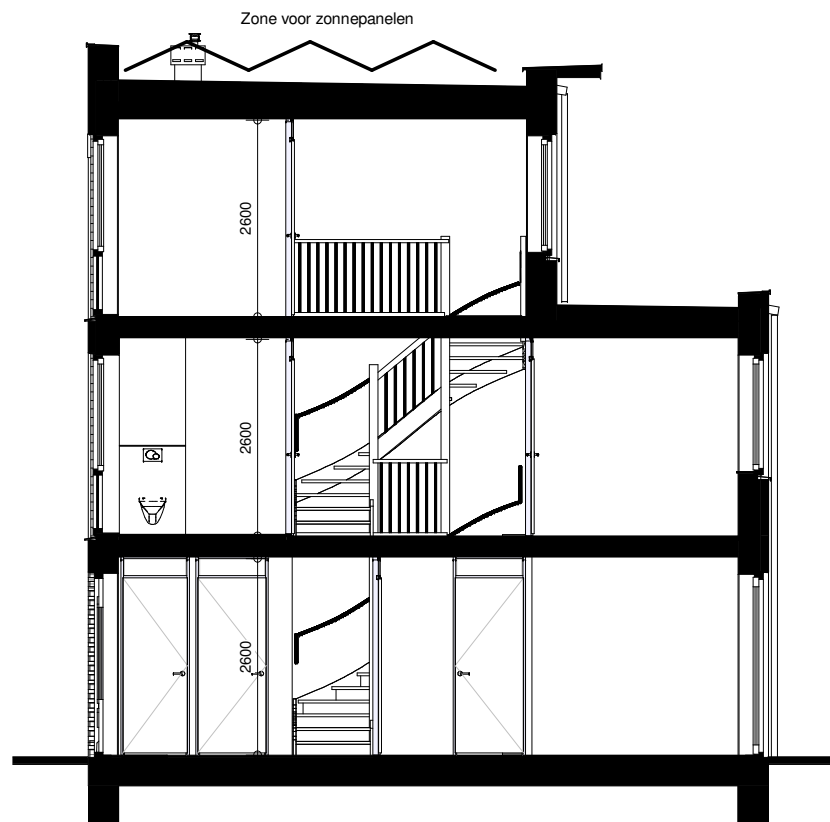

DOORSNEDE A-A

Hof van Leijh

Blok 01

Doorsnede BNR 01 - 05

Genoemde maten zijn circa maten

Datum 30-04-2019 | Schaal 1:100 | Papierformaat A4