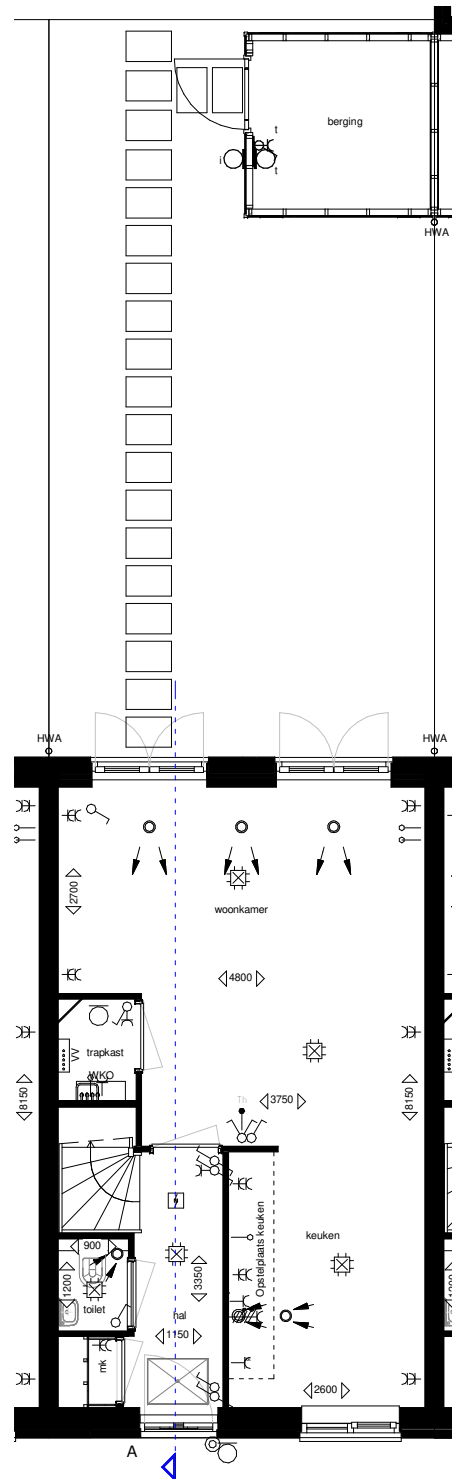

Hof van Leijh

Blok 01

BNR 01

Genoemde maten zijn circa maten

BEGANE GROND

VOORGEVEL

ACHTERGEVEL

EERSTE VERDIEPING

Hof van Leijh

Blok 01

BNR 02

Genoemde maten zijn circa maten

BEGANE GROND

VOORGEVEL

ACHTERGEVEL

EERSTE VERDIEPING

TWEEDE VERDIEPING

SYMBOLENLIJST

-  Aansluitpunt apparaat met hoog vermogen
-  Wandlicht aansluitpunt
-  Plafondlicht aansluitpunt
-  Thermostaat
-  Loze leiding
-  Enkele WCD
-  Dubbele verticale WCD
-  Enkele schakelaar
-  Dubbele schakelaar
-  Wissel schakelaar
-  Deurbeldrukker
-  Deurbel
-  Rookmelder
-  Elektrische radiator
-  Vloerverwarming verdeler
-  Verdeelstation WKO
-  MV toevoerspunten
-  MV afzuigpunten
-  Opstelplaats wasmachine
-  Zone voor zonnepanelen

Hof van Leijh

Blok 01

BNR 03

Genoemde maten zijn circa maten

Datum 30-04-2019 | Schaal 1:100 | Papierformaat A3

BEGANE GROND

VOORGEVEL

ACHTERGEVEL