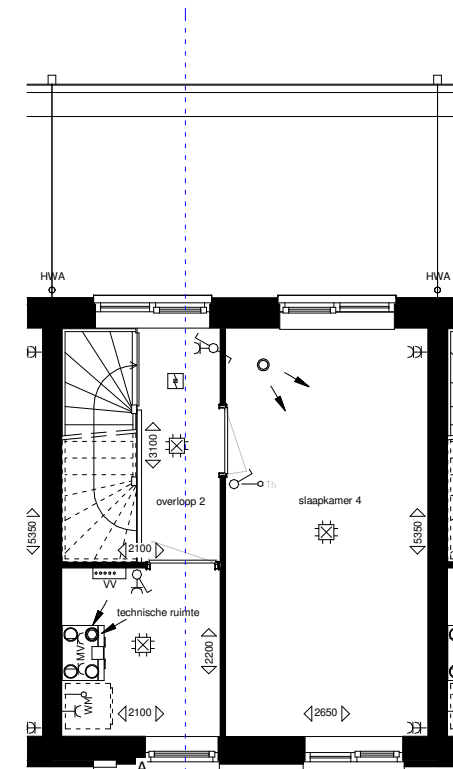

Hof van Leijh

Blok 01

BNR 01

Genoemde maten zijn circa maten

BEGANE GROND

VOORGEVEL

ACHTERGEVEL

EERSTE VERDIEPING

Hof van Leijh

Blok 01

BNR 02

Genoemde maten zijn circa maten

BEGANE GROND

VOORGEVEL

ACHTERGEVEL

EERSTE VERDIEPING

Hof van Leijh

Blok 01

BNR 03

Genoemde maten zijn circa maten

Datum 30-04-2019 | Schaal 1:100 | Papierformaat A3

BEGANE GROND

VOORGEVEL

ACHTERGEVEL