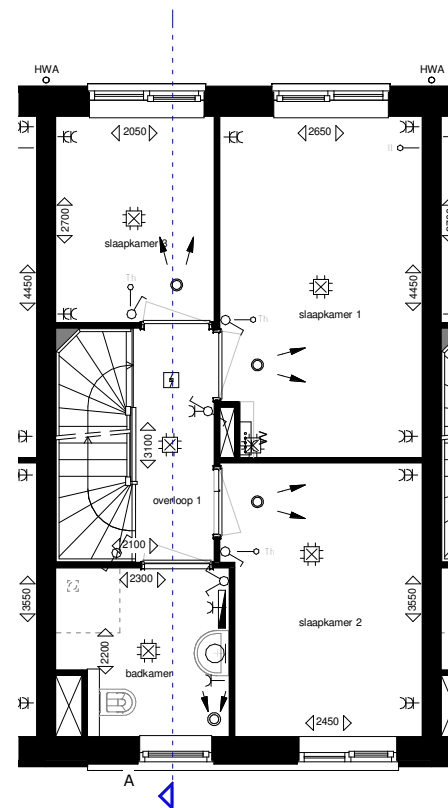

Hof van Leijh

Blok 01

BNR 01

Genoemde maten zijn circa maten

BEGANE GROND

VOORGEVEL

ACHTERGEVEL

EERSTE VERDIEPING

Hof van Leijh

Blok 01

BNR 02

Genoemde maten zijn circa maten

BEGANE GROND

VOORGEVEL

ACHTERGEVEL

EERSTE VERDIEPING

Hof van Leijh

Blok 01

BNR 03

Genoemde maten zijn circa maten

Datum 30-04-2019 | Schaal 1:100 | Papierformaat A3

BEGANE GROND

VOORGEVEL

ACHTERGEVEL

Hof van Leijh

Blok 01

BNR 04

Genoemde maten zijn circa maten

Datum 30-04-2019 | Schaal 1:100 | Papierformaat A3

BEGANE GROND

VOORGEVEL

RECHTERGEVEL