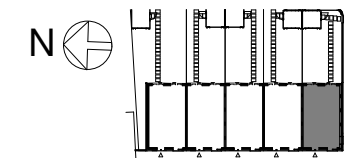

Hof van Leijh

Blok 01

BNR 05

Genoemde maten zijn circa maten

Datum 30-04-2019 | Schaal 1:100 | Papierformaat A3

Bnr 1

LINKERGEVEL

Bnr 1