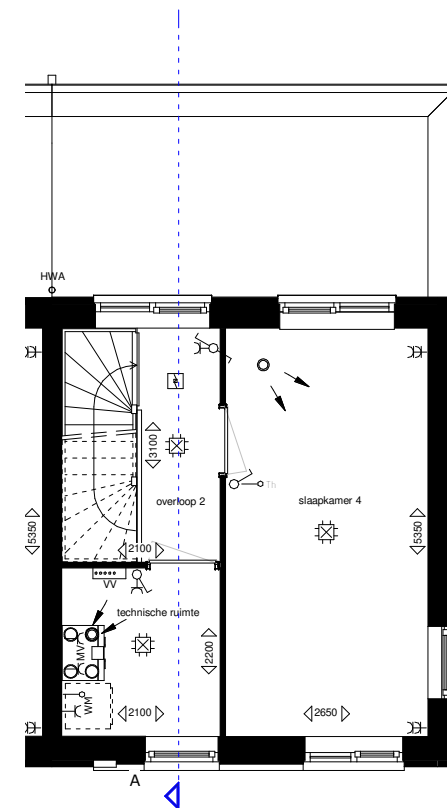

TWEEDE VERDIEPING

SYMBOLENLIJST

- Aansluitpunt apparaat met hoog vermogen
- Wandlicht aansluitpunt
- Plafondlicht aansluitpunt
- Thermostaat
- Loze leiding
- Enkele WCD
- Dubbele verticale WCD
- Enkele schakelaar
- Dubbele schakelaar
- Wissel schakelaar
- Deurbeldrukker
- Deurbel
- Rookmelder
- Elektrische radiator
- Vloerverwarming verdeler
- Verdeelstation WKO
- MV toevoerspunten
- MV afzuigpunten
- Opstelplaats wasmachine
- Zone voor zonnepanelen

Hof van Leijh

Blok 01

BNR 05

Genoemde maten zijn circa maten

Datum 30-04-2019 | Schaal 1:100 | Papierformaat A3