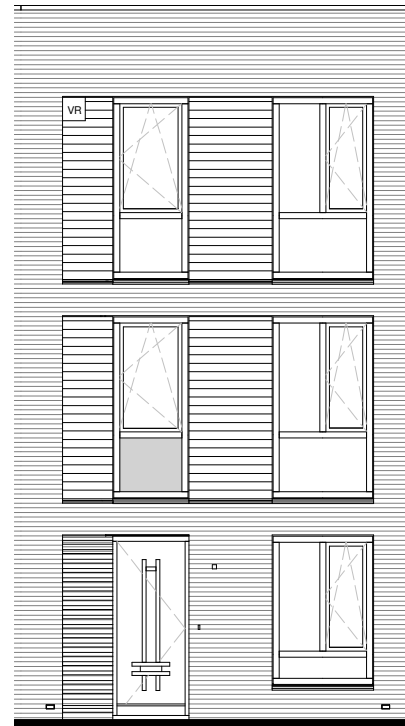

Hof van Leijh

Blok 01

BNR 02

Genoemde maten zijn circa maten

BEGANE GROND

VOORGEVEL

ACHTERGEVEL

EERSTE VERDIEPING

Hof van Leijh

Blok 01

BNR 03

Genoemde maten zijn circa maten

Datum 30-04-2019 | Schaal 1:100 | Papierformaat A3

BEGANE GROND

VOORGEVEL

ACHTERGEVEL