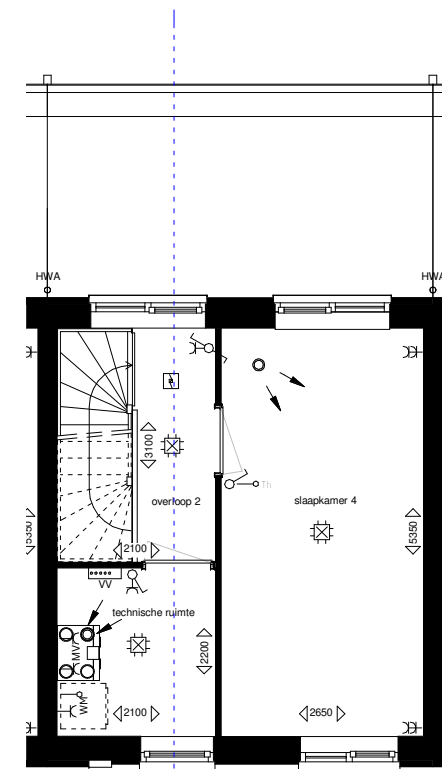

Hof van Leijh

Blok 01

BNR 01

Genoemde maten zijn circa maten

BEGANE GROND

VOORGEVEL

ACHTERGEVEL

EERSTE VERDIEPING

TWEDE VERDIEPING

SYMBOLENLIJST	
	Aansluitpunt apparaat met hoog vermogen
	Wandlicht aansluitpunt
	Plafondlicht aansluitpunt
	Thermostaat
	Loze leiding
	Enkele WCD
	Dubbele verticale WCD
	Enkele schakelaar
	Dubbele schakelaar
	Wissel schakelaar
	Deurbel
	Deurbeldrukker
	Deurbel
	Rookmelder
	Elektrische radiator
	Vloerverwarming verdeler
	Verdeelstation WKO
	MV toevoerspunten
	MV afzuigpunten
	Opstelplaats wasmachine
	Zone voor zonnepanelen

Hof van Leijh

Blok 01

BNR 02

Genoemde maten zijn circa maten

BEGANE GROND

VOORGEVEL

ACHTERGEVEL

EERSTE VERDIEPING