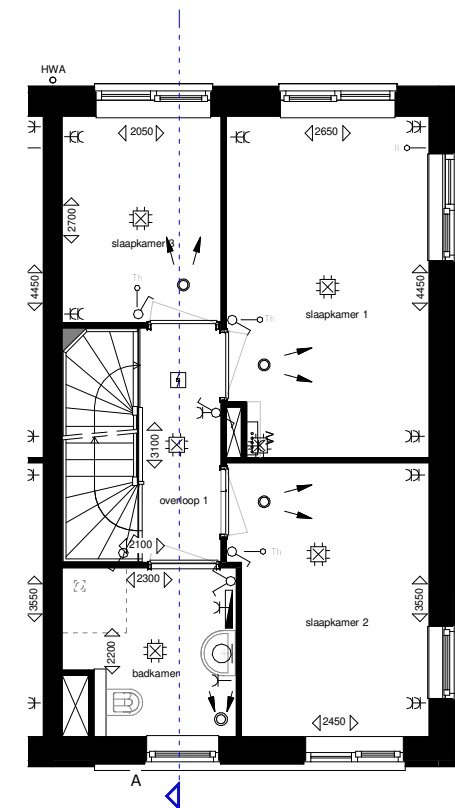

EERSTE VERDIEPING