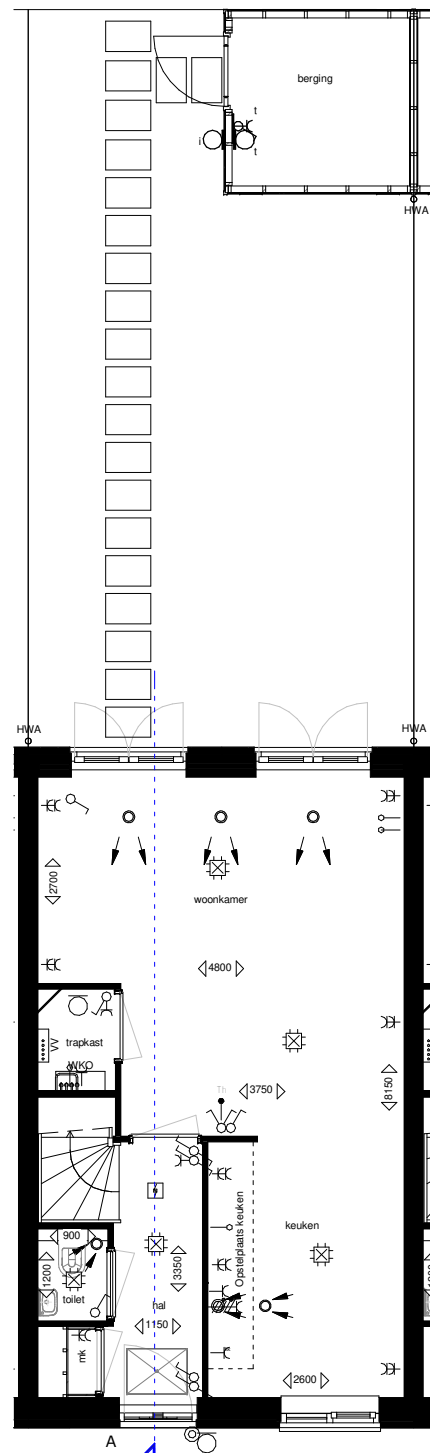

BEGANE GROND

VOORGEVEL

LINKERGEVEL

ACHTERGEVEL

EERSTE VERDIEPING

TWEEDE VERDIEPING

SYMBOLENLIJST

- Aansluitpunt apparaat met hoog vermogen
- Wandlicht aansluitpunt
- Plafondlicht aansluitpunt
- Thermostaat
- Loze leiding
- Enkele WCD
- Dubbele verticale WCD
- Enkele schakelaar
- Dubbele schakelaar
- Wissel schakelaar
- Deurbel
- Deurbel drukkertoets
- Rookmelder
- Elektrische radiator
- Vloerverwarming verdeler
- Verdelstation WKO
- MV toevoerspunten
- MV toestel
- MV afzuigpunten
- Opstelplaats wasmachine
- Zone voor zonnepanelen

Hof van Leijh

Blok 01

BNR 01

Genoemde maten zijn circa maten

BEGANE GROND

VOORGEVEL

ACHTERGEVEL

EERSTE VERDIEPING

TWEDE VERDIEPING

SYMBOLENLIJST	
	Aansluitpunt apparaat met hoog vermogen
	Wandlicht aansluitpunt
	Plafondlicht aansluitpunt
	Thermostaat
	Loze leiding
	Enkele WCD
	Dubbele verticale WCD
	Enkele schakelaar
	Dubbele schakelaar
	Wissel schakelaar
	Deurbel
	Deurbeldrukker
	Deurbel
	Rookmelder
	Elektrische radiator
	Vloerverwarming verdeler
	Verdeelstation WKO
	MV toevoerspunten
	MV afzuigpunten
	Opstelplaats wasmachine
	Zone voor zonnepanelen

Hof van Leijh

Blok 01

BNR 02

Genoemde maten zijn circa maten

BEGANE GROND

VOORGEVEL

ACHTERGEVEL

EERSTE VERDIEPING