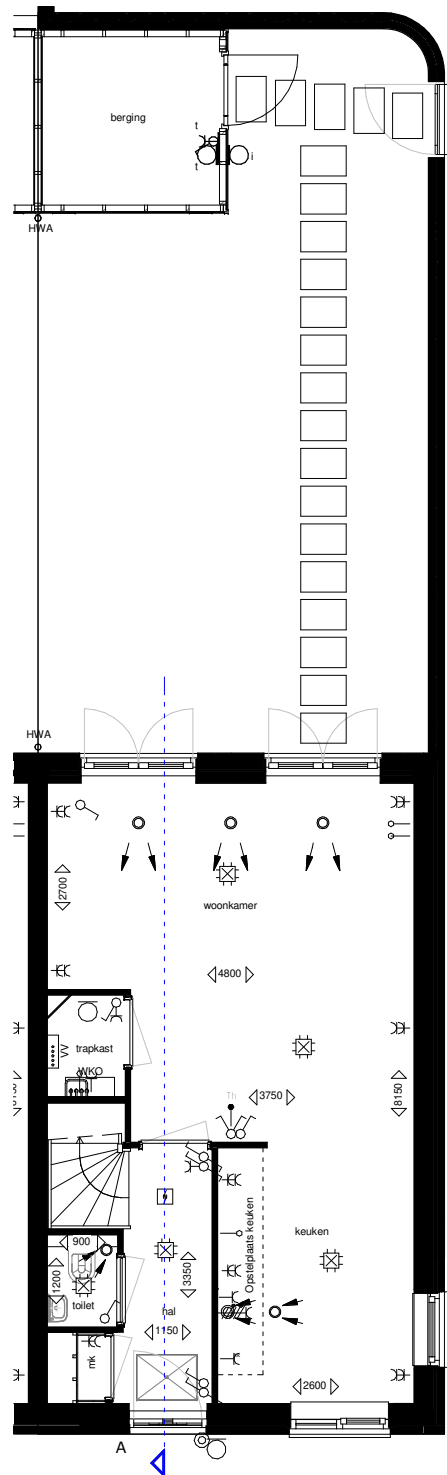

Hof van Leijh

Blok 01

BNR 01

Genoemde maten zijn circa maten

BEGANE GROND

VOORGEVEL

ACHTERGEVEL

EERSTE VERDIEPING

Hof van Leijh

Blok 01

BNR 03

Genoemde maten zijn circa maten

Datum 30-04-2019 | Schaal 1:100 | Papierformaat A3

BEGANE GROND

VOORGEVEL

ACHTERGEVEL

EERSTE VERDIEPING

TWEDE VERDIEPING

SYMBOLENLIJST	
	Aansluitpunt apparaat met hoog vermogen
	Wandlicht aansluitpunt
	Plafondlicht aansluitpunt
	Thermostaat
	Loze leiding
	Enkele WCD
	Dubbele verticale WCD
	Enkele schakelaar
	Dubbele schakelaar
	Wissel schakelaar
	Deurbeldrukker
	Deurbel
	Rookmelder
	Elektrische radiator
	Vloerverwarming verdeler
	Verdeelstation WKO
	MV toevoerspunten
	MV afzuigpunten
	Opstelplaats wasmachine
	Zone voor zonnepanelen

Hof van Leijh

Blok 01

BNR 04

Genoemde maten zijn circa maten

Datum 30-04-2019 | Schaal 1:100 | Papierformaat A3

BEGANE GROND

VOORGEVEL

RECHTERGEVEL