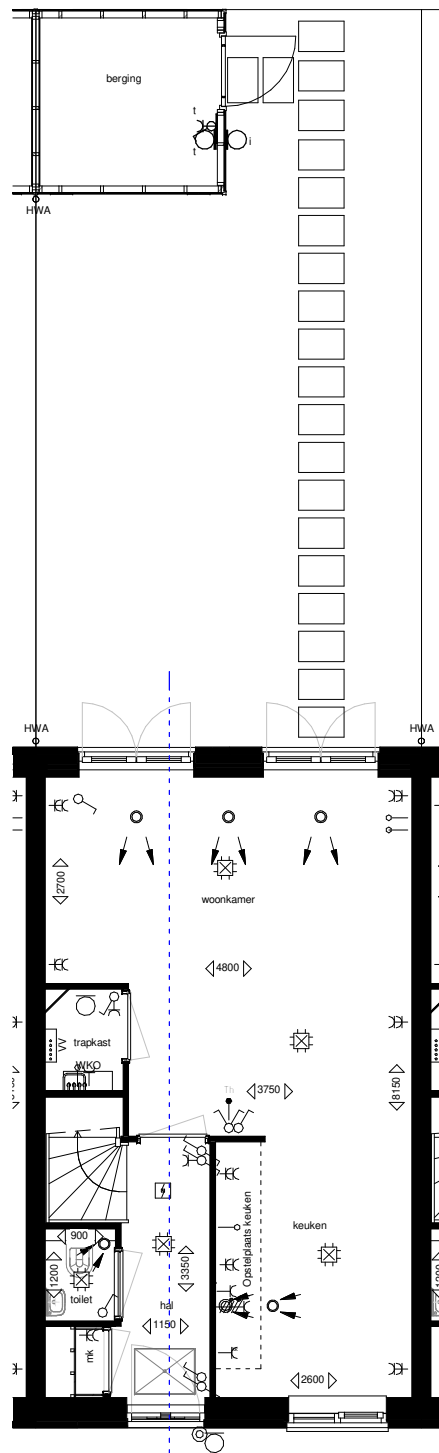

Hof van Leijh

Blok 01

BNR 01

Genoemde maten zijn circa maten

BEGANE GROND

VOORGEVEL

ACHTERGEVEL

EERSTE VERDIEPING

TWEDE VERDIEPING

SYMBOLENLIJST	
	Aansluitpunt apparaat met hoog vermogen
	Wandlicht aansluitpunt
	Plafondlicht aansluitpunt
	Thermostaat
	Loze leiding
	Enkele WCD
	Dubbele verticale WCD
	Enkele schakelaar
	Dubbele schakelaar
	Wissel schakelaar
	Deurbel
	Deurbeldrukker
	Deurbel
	Rookmelder
	Elektrische radiator
	Vloerverwarming verdeler
	Verdeelstation WKO
	MV toevoerspunten
	MV afzuigpunten
	Opstelplaats wasmachine
	Zone voor zonnepanelen

Hof van Leijh

Blok 01

BNR 02

Genoemde maten zijn circa maten

BEGANE GROND

VOORGEVEL

ACHTERGEVEL

EERSTE VERDIEPING

Hof van Leijh

Blok 01

BNR 03

Genoemde maten zijn circa maten

Datum 30-04-2019 | Schaal 1:100 | Papierformaat A3

BEGANE GROND

VOORGEVEL

ACHTERGEVEL