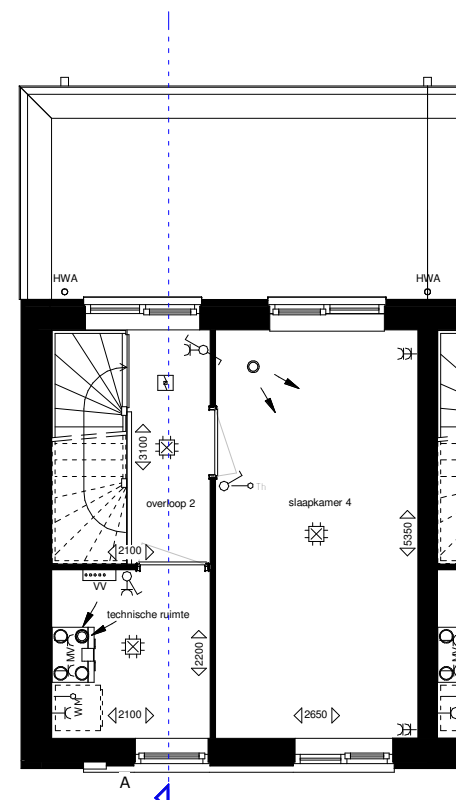

BEGANE GROND

VOORGEVEL

LINKERGEVEL

ACHTERGEVEL

EERSTE VERDIEPING

TWEEDE VERDIEPING

SYMBOLENLIJST

- Aansluitpunt apparaat met hoog vermogen
- Wandlicht aansluitpunt
- Plafondlicht aansluitpunt
- Thermostaat
- Loze leiding
- Enkele WCD
- Dubbele verticale WCD
- Enkele schakelaar
- Dubbele schakelaar
- Wissel schakelaar
- Deurbel
- Deurbel drukkertoets
- Rookmelder
- Elektrische radiator
- Vloerverwarming verdeler
- Verdelstation WKO
- MV toevoerspunten
- MV toestel
- MV afzuigpunten
- Opstelplaats wasmachine
- Zone voor zonnepanelen

Hof van Leijh

Blok 01

BNR 01

Genoemde maten zijn circa maten

BEGANE GROND

VOORGEVEL

ACHTERGEVEL

EERSTE VERDIEPING

Hof van Leijh

Blok 01

BNR 02

Genoemde maten zijn circa maten

BEGANE GROND

VOORGEVEL

ACHTERGEVEL

EERSTE VERDIEPING