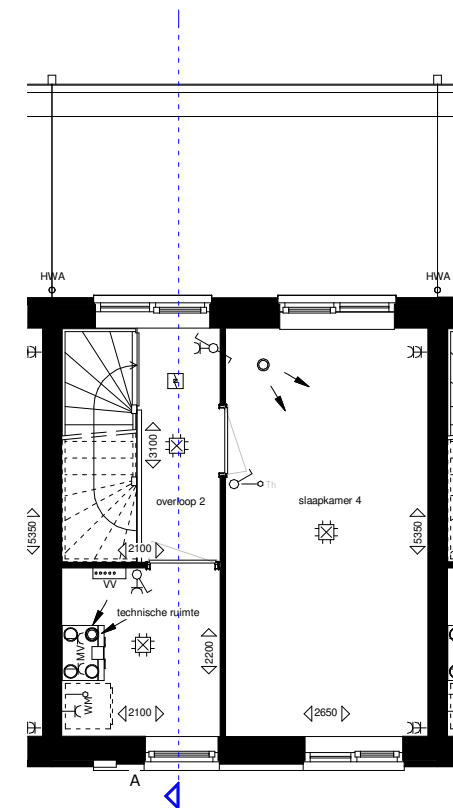

TWEDE VERDIEPING

SYMBOLENLIJST	
	Aansluitpunt apparaat met hoog vermogen
	Wandlicht aansluitpunt
	Plafondlicht aansluitpunt
	Thermostaat
	Loze leiding
	Enkele WCD
	Dubbele verticale WCD
	Enkele schakelaar
	Dubbele schakelaar
	Wissel schakelaar
	Deurbeldrukker
	Deurbel
	Rookmelder
	Elektrische radiator
	Vloerverwarming verdeler
	Verdeelstation WKO
	MV toevoerspunten
	MV afzuigpunten
	Opstelplaats wasmachine
	Zone voor zonnepanelen

Hof van Leijh

Blok 01

BNR 04

Genoemde maten zijn circa maten

Datum 30-04-2019 | Schaal 1:100 | Papierformaat A3