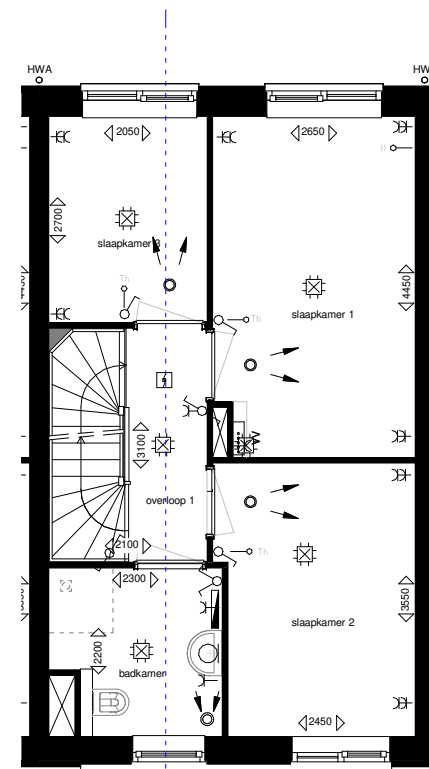

Hof van Leijh

Blok 01

BNR 01

Genoemde maten zijn circa maten

BEGANE GROND

VOORGEVEL

ACHTERGEVEL

EERSTE VERDIEPING

Hof van Leijh

Blok 01

BNR 02

Genoemde maten zijn circa maten

BEGANE GROND

VOORGEVEL

ACHTERGEVEL

EERSTE VERDIEPING