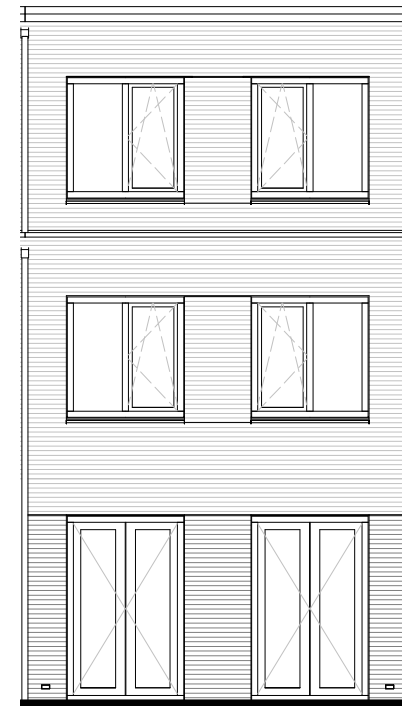

Hof van Leijh

Blok 01

BNR 02

Genoemde maten zijn circa maten

BEGANE GROND

VOORGEVEL

ACHTERGEVEL

EERSTE VERDIEPING

Hof van Leijh

Blok 01

BNR 03

Genoemde maten zijn circa maten

Datum 30-04-2019 | Schaal 1:100 | Papierformaat A3

BEGANE GROND

VOORGEVEL

ACHTERGEVEL